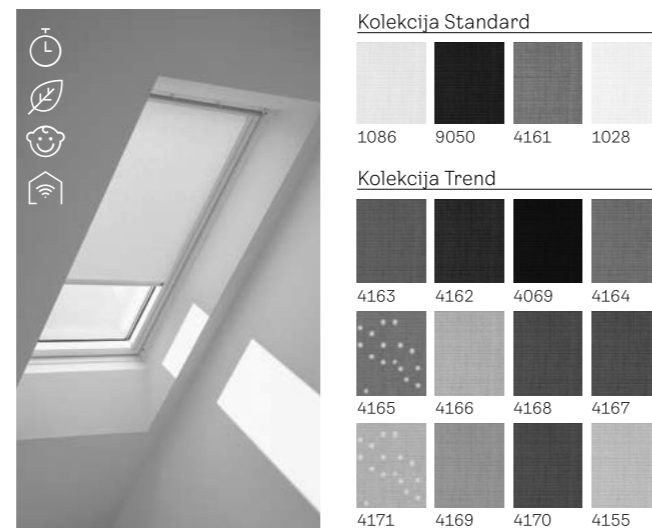

Kontrola svjetlosti i zasjenjenje

Pogledajte našu ponudu unutarnjih sjenila za kontrolu svjetlosti. Dostupna su u raznim bojama i bočnim vodicama u bijeloj boji ili boji aluminija. Savršeno dizajnirana da odgovaraju vašem krovnom prozoru.

Rolo sjenilo za zasjenjenje RFL/RML/RSL/RHL

Pružna privatnost, ali i propušta dovoljnu količinu dnevne svjetlosti u prostor.

- Providna tkanina omekšava svjetlost koja ulazi u prostor.
- Zaustavlja se u bilo kojoj poziciji na prozoru.
- Dostupno i u kolekcijama Color By You, Nature, stranica 52.
- Dostupno je i upravljanje pomoću kukica u tri pozicije na prozoru i u 4 standardne boje (RHL).
- RHL i RFL (kolekcija standard) + vanjska tenda MHL = ušteda od 10% kupnjom u setu.

Plisirano sjenilo FHL/FML/FSL

Dekoratívno rješenje koje osigurava privatnost i omekšava sunčevu svjetlost koja ulazi u vaš prostor.

- Providna tkanina omekšava svjetlost koja ulazi u prostor.
- Fleksibilno pozicioniranje - oba kraja sjenila se mogu zaustaviti bilo gdje na prozoru (samo za ručno upravljani model).

Unutarnja žaluzina PAL

Bezvremensko rješenje za kontrolu svjetlosti i privatnost. Idealno za kupaoalice i kuhinje.

- Aluminij otporan na vlagu.
- Jedinstven dizajn bez uzica – jednostavno zakrenite lamele žaluzine u bilo kojem smjeru kako biste odredili kut i količinu svjetlosti.
- Ručno upravljanje.