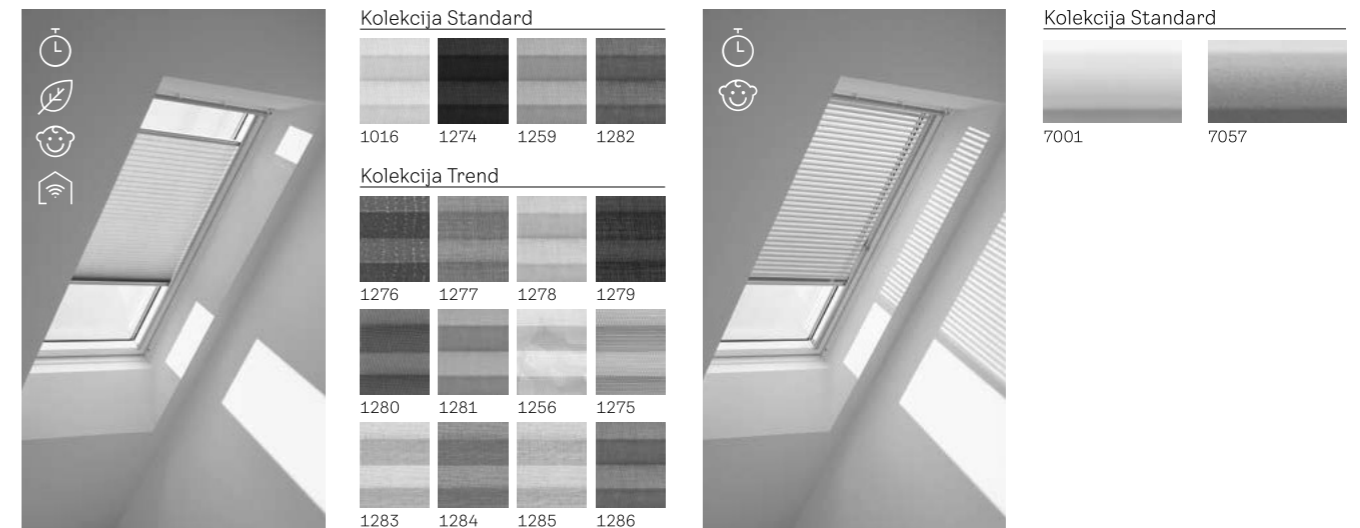

Kontrola svjetlosti i zasjenjenje

Pogledajte našu ponudu unutarnjih sjenila za kontrolu svjetlosti. Dostupna su u raznim bojama i bočnim vodicama u bijeloj boji ili boji aluminija. Savršeno dizajnirana da odgovaraju vašem krovnom prozoru.

Rolo sjenilo za zasjenjenje RFL/RML/RSL/RHL

Pružna privatnost, ali i propušta dovoljnu količinu dnevne svjetlosti u prostor.

- Providna tkanina omekšava svjetlost koja ulazi u prostor.
- Zaustavlja se u bilo kojoj poziciji na prozoru.
- Dostupno i u kolekcijama Color By You, Nature, stranica 52.
- Dostupno je i upravljanje pomoću kukica u tri pozicije na prozoru i u 4 standardne boje (RHL).
- RHL i RFL (kolekcija standard) + vanjska tenda MHL = ušteda od 10% kupnjom u setu.

Plisirano sjenilo FHL/FML/FSL

Dekoratívno rješenje koje osigurava privatnost i omekšava sunčevu svjetlost koja ulazi u vaš prostor.

- Providna tkanina omekšava svjetlost koja ulazi u prostor.
- Fleksibilno pozicioniranje - oba kraja sjenila se mogu zaustaviti bilo gdje na prozoru (samo za ručno upravljani model).

Unutarnja žaluzina PAL

Bezvremensko rješenje za kontrolu svjetlosti i privatnost. Idealno za kupaoalice i kuhinje.

- Aluminij otporan na vlagu.
- Jedinstven dizajn bez uzica – jednostavno zakrenite lamele žaluzine u bilo kojem smjeru kako biste odredili kut i količinu svjetlosti.
- Ručno upravljanje.